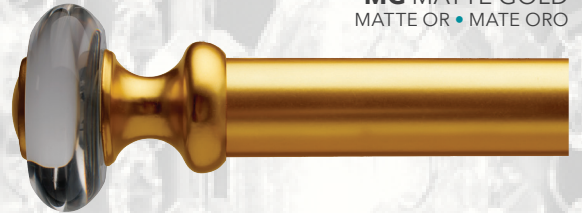

Venus Collection

Venus

1 1/2" Collection

Crystal Urn

VN-150F-80

FINIALS

BL BLACK
NOIR • NEGRO

MG MATTE GOLD
MATTE OR • MATE ORO

ORB OIL RUBBED BRONZE
BRONZE BROSSE A HUILE • BRONCE ACEITADO

PW PEWTER
ARGENT • ESTAÑO

Venus 1 1/2" Collection

Urn
VN-150F-81

FINIALS

BL BLACK
NOIR • NEGRO

MG MATTE GOLD
MATTE OR • MATE ORO

ORB OIL RUBBED BRONZE
BRONZE BROSSE A HUILE • BRONCE ACEITADO