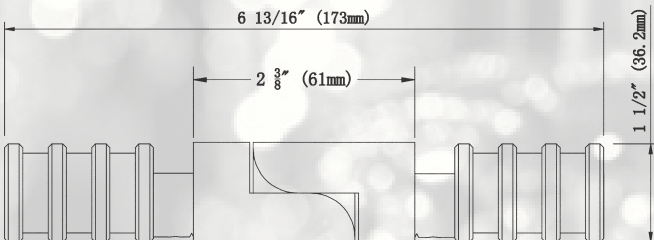

VN-150E

Venus 1 1/2" Collection

Rings
ANNEAUX
ANILOS

POLES

Rings for Venus Poles

ANNEAUX POUR LES TRINGLES VENUS

ANILLOS PARA EL VENUS POLOS

• "EASY-GLIDE" inserts help rings move smoothly & easily across the rod. • Inserts "EASY-GLIDE" aident anneaux glissent facilement et en douceur à travers la tige. • Inserciones de "EASY-GLIDE" ayudan anillos se deslizan fácilmente y sin problemas a través de la varilla.