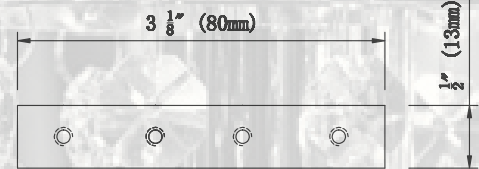

Venus

Channel Track

POLES DE PISTE CANAL
POSTES DE LA PISTA CANAL

NON-CORDED
TRAVERSING

1 1/2" Collection

Channel Track

POLES DE PISTE CANAL • POSTES DE LA PISTA CANAL

VN-072

1 1/2" x 6 FEET / PIEDS / PIES

BL MG ORB PW

VN-096

1 1/2" x 8 FEET / PIEDS / PIES

BL MG ORB PW

BL BLACK
NOIR • NEGRO

MG MATTE GOLD
MATTE OR • MATE ORO

ORB OIL RUBBED BRONZE
BRONZE BROSSE A HUILE • BRONCE ACEITADO

PW PEWTER
ARGENT • ESTAÑO

Splice

LA COLLURE • EMPALME

VN-16SP

BL

MG

ORB

PW

Elbow

COUDES • CODOS

VN-150E

BL

MG

ORB

PW