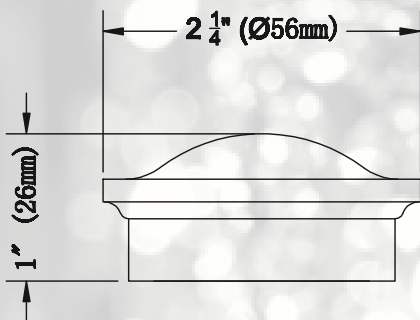

Venus

1 1/2" Collection

End Cap
VN-150F-84

FINIALS

BL BLACK
NOIR • NEGRO

MG MATTE GOLD
MATTE OR • MATE ORO

ORB OIL RUBBED BRONZE
BRONZE BROSSE A HUILE • BRONCE ACEITADO

PW PEWTER
ARGENT • ESTAÑO