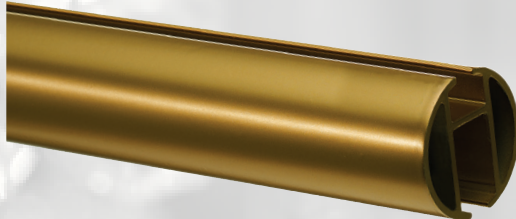

MG MATTE GOLD
MATTE OR • MATE ORO