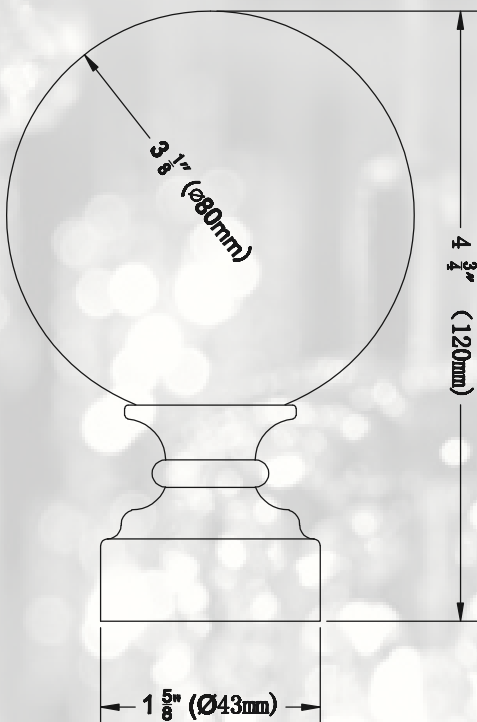

Venus

1 1/2" Collection

Ball
VN-150F-82

FINIALS

BL BLACK
NOIR • NEGRO