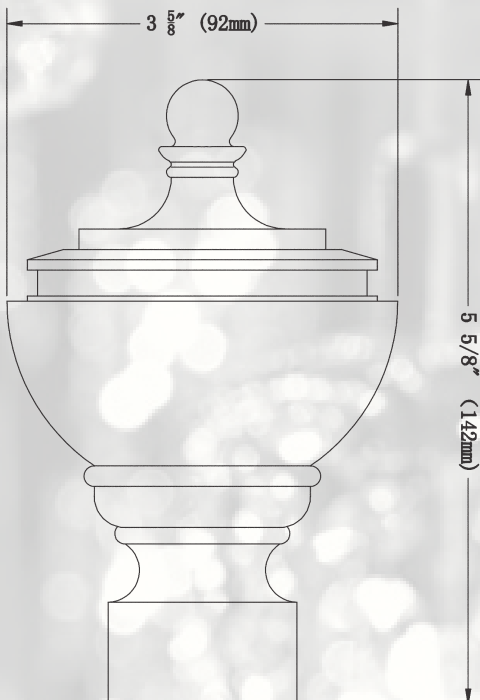

Venus 1 1/2" Collection

Urn
VN-150F-81

FINIALS

BL BLACK
NOIR • NEGRO