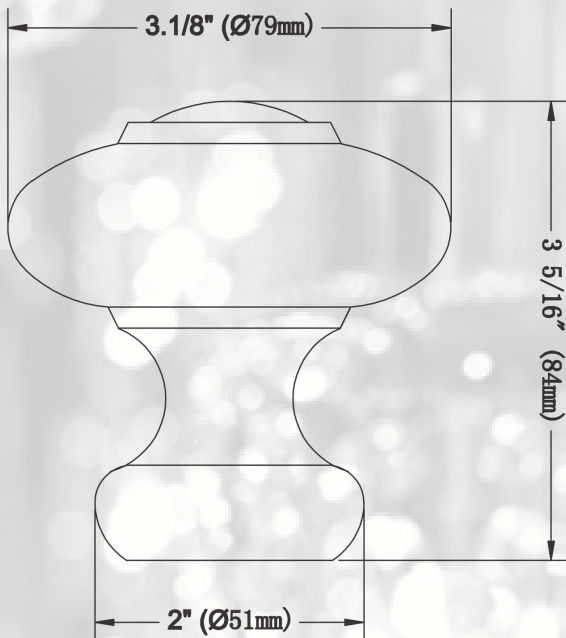

Venus Collection

Venus

1 1/2" Collection

Crystal Urn

VN-150F-80

FINIALS

BL BLACK
NOIR • NEGRO

MG MATTE GOLD
MATTE OR • MATE ORO