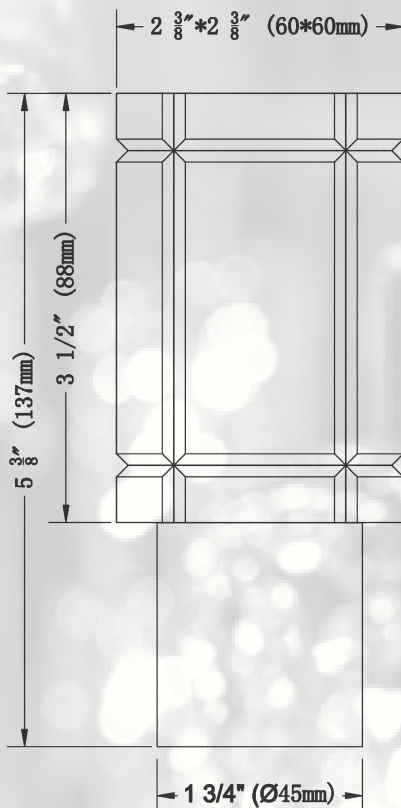

Venus

1 1/2" Collection

Crystal Rectangle

VN-150F-83

FINIALS