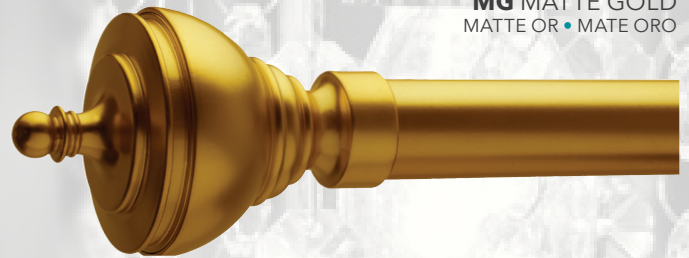

Venus Collection

Venus

1 1/2" Collection

Crystal Urn

VN-150F-80

FINIALS

BL BLACK
NOIR • NEGRO

MG MATTE GOLD
MATTE OR • MATE ORO

ORB OIL RUBBED BRONZE
BRONZE BROSSE A HUILE • BRONCE ACEITADO

PW PEWTER
ARGENT • ESTAÑO

Venus 1 1/2" Collection

Urn
VN-150F-81

FINIALS

BL BLACK
NOIR • NEGRO

MG MATTE GOLD
MATTE OR • MATE ORO

ORB OIL RUBBED BRONZE
BRONZE BROSSE A HUILE • BRONCE ACEITADO