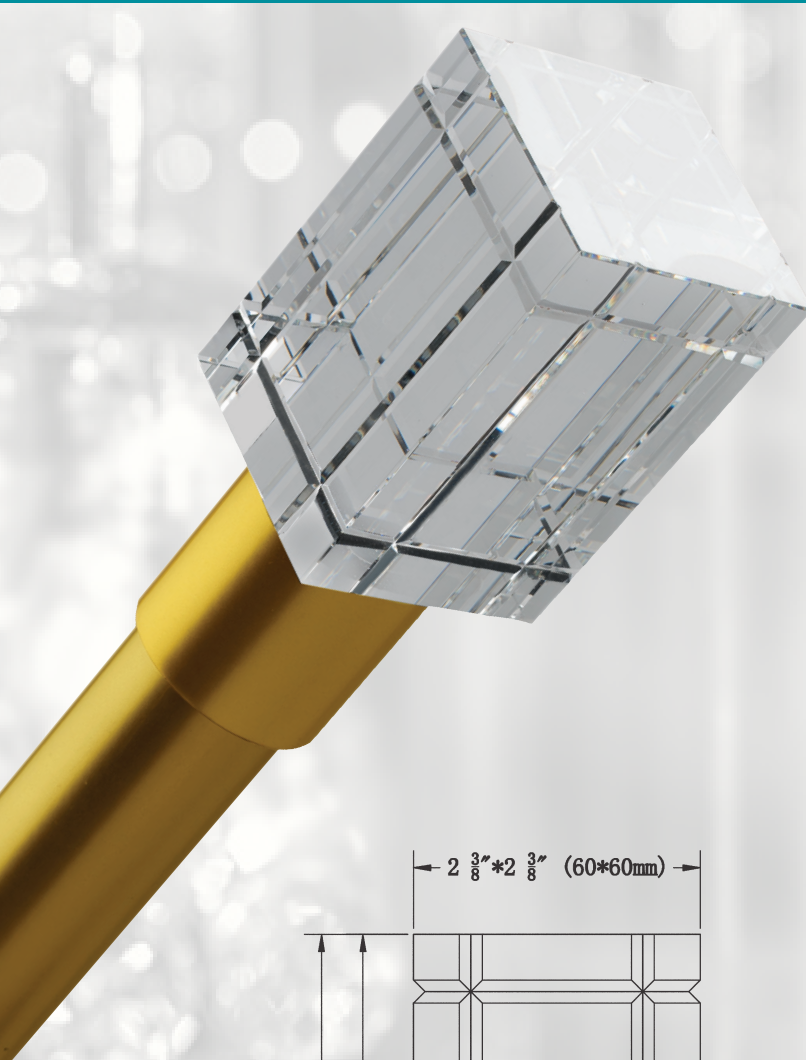

Venus

1 1/2" Collection

Crystal Rectangle

VN-150F-83

FINIALS