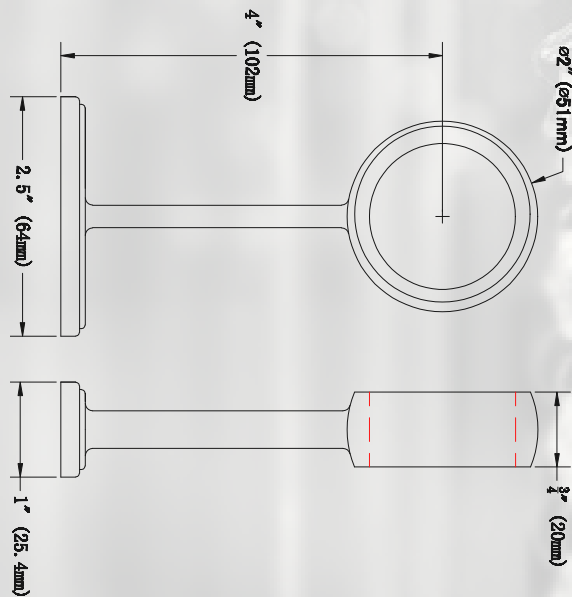

POLES

Brackets

SUPPORTS • SOPORTES

VN-150BC

ENCLOSED SINGLE BRACKET

BL MG ORB PW

• Enclosed Single Bracket • Support de Fermé • Soporte Cerrado

BL BLACK
NOIR • NEGRO