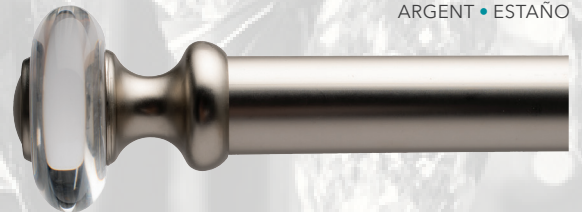

PW PEWTER
ARGENT • ESTAÑO