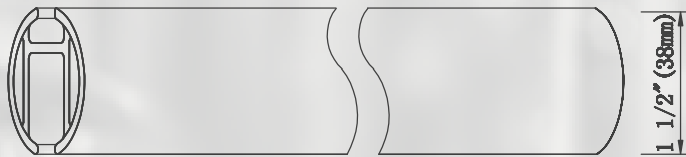

Venus

Channel Track

POLES DE PISTE CANAL
POSTES DE LA PISTA CANAL

NON-CORDED
TRAVERSING

1 1/2" Collection

Channel Track

POLES DE PISTE CANAL • POSTES DE LA PISTA CANAL