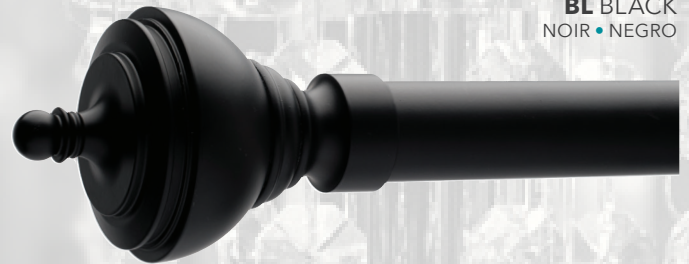

Venus Collection

Venus

1 1/2" Collection

Crystal Urn

VN-150F-80

FINIALS

BL BLACK
NOIR • NEGRO

MG MATTE GOLD
MATTE OR • MATE ORO

ORB OIL RUBBED BRONZE
BRONZE BROSSE A HUILE • BRONCE ACEITADO

PW PEWTER
ARGENT • ESTAÑO

Venus 1 1/2" Collection

Urn
VN-150F-81

FINIALS

BL BLACK
NOIR • NEGRO

MG MATTE GOLD
MATTE OR • MATE ORO

ORB OIL RUBBED BRONZE
BRONZE BROSSE A HUILE • BRONCE ACEITADO