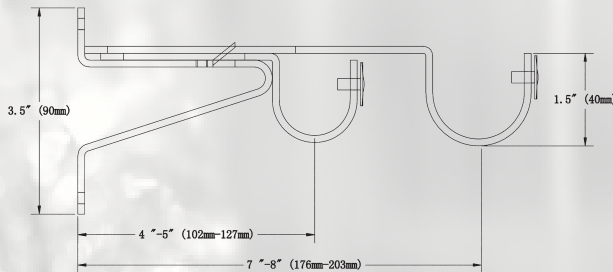

BL MG ORB PW

• Double Bracket • Support Double • Soporte Doble

BL

ORB

MG

PW

VN-150DB2

ADJUSTABLE DOUBLE BRACKET
WITH 1 1/2" BACK BRACKET