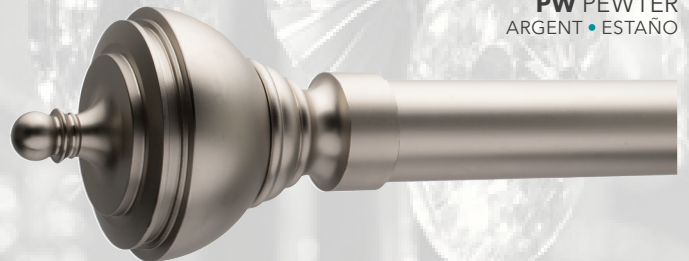

ORB OIL RUBBED BRONZE
BRONZE BROSSE A HUILE • BRONCE ACEITADO

PW PEWTER
ARGENT • ESTAÑO

Venus 1 1/2" Collection

Urn
VN-150F-81

FINIALS

BL BLACK
NOIR • NEGRO

MG MATTE GOLD
MATTE OR • MATE ORO

ORB OIL RUBBED BRONZE
BRONZE BROSSE A HUILE • BRONCE ACEITADO