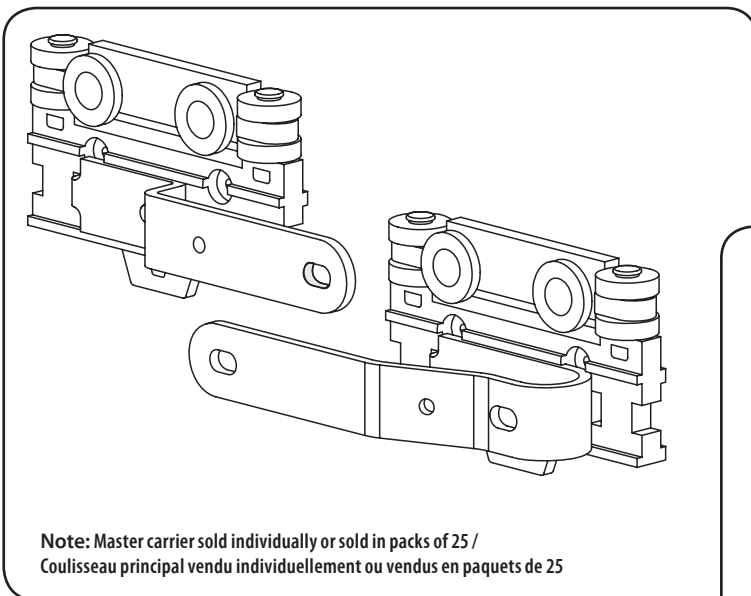

track system

system de rail

Note: Master carrier sold individually or sold in packs of 25 /
Coulisseau principal vendu individuellement ou vendus en paquets de 25