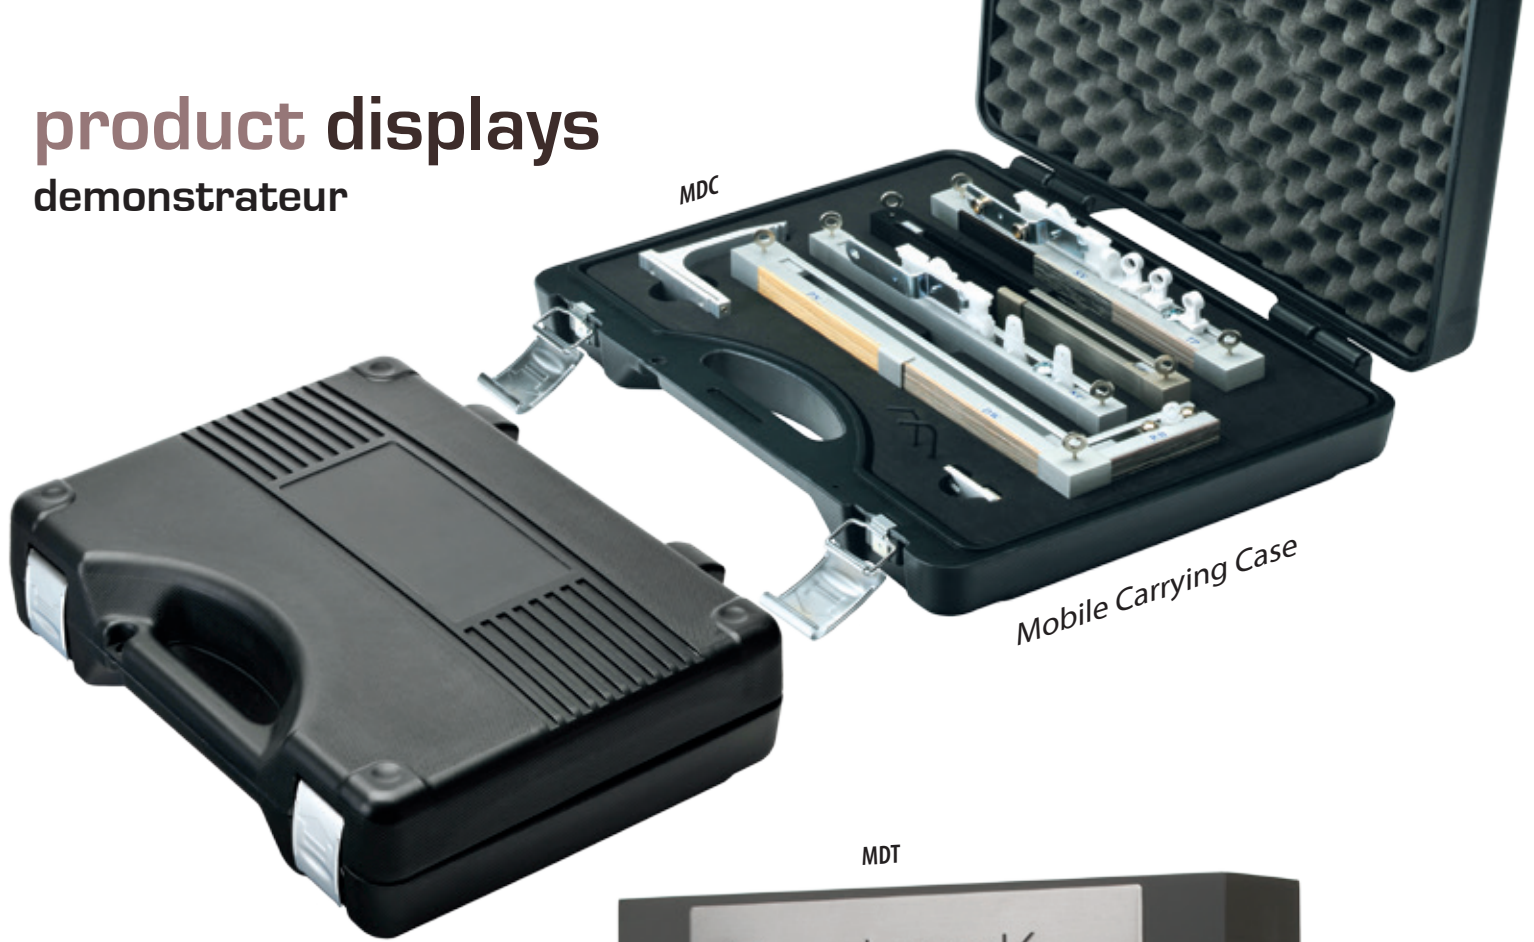

product displays

demonstrateur

MCHP
Color Set