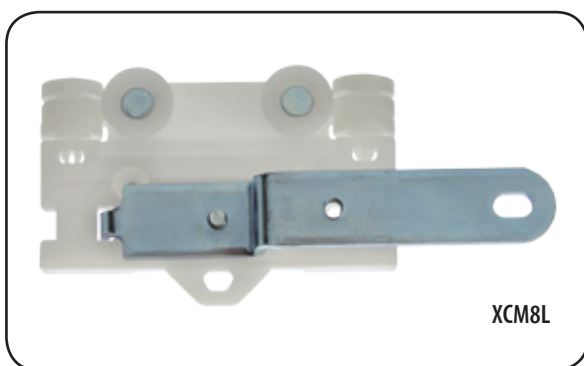

track system

system de rail

Note: Master carrier sold individually or sold in packs of 25 /
Coulisseau principal vendu individuellement ou vendus en paquets de 25