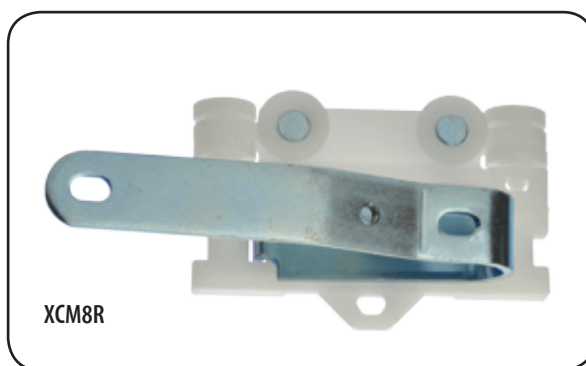

track system

system de rail

Note: Master carrier sold individually or sold in packs of 25 /
Coulisseau principal vendu individuellement ou vendus en paquets de 25