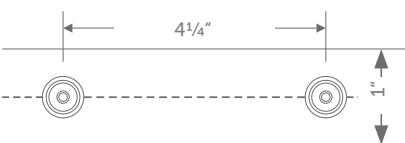

Track Length in Inches	Fullness							
	60% One Way	60% Center Split	80% One Way	80% Center Split	100% One Way	100% Center Split	120% One Way	120% Center Split
24-30	12	12	13	14	15	16	16	16
31-36	14	14	16	16	17	18	20	20
37-42	16	16	18	18	20	20	23	24
43-48	19	20	21	22	23	24	26	26
49-54	21	22	23	24	26	26	29	30
55-60	23	24	26	26	29	30	32	32
61-66	26	26	28	28	32	32	36	36
67-72	28	28	31	32	34	34	39	40
73-78	30	30	33	34	37	38	42	42
79-84	32	32	36	36	40	40	45	46
85-90	35	36	38	38	43	44	48	48
91-96	37	38	41	42	46	46	52	52
97-102	39	40	43	44	48	48	55	56
103-108	42	42	46	46	51	51	58	58
109-114	44	44	48	48	54	54	61	62
115-120	46	46	51	52	57	58	64	64
121-126	48	48	54	54	60	60	68	68
127-132	51	52	56	56	63	64	71	72
133-138	53	54	59	60	65	66	74	74
139-144	55	56	61	62	68	68	77	78

Carrier Quantities

RPL-Tech® Calculator Available Upon Request

RPL-Tech® Tape

XTP-WH

XTP-CL

XTP-BL

Sold by the yard or rolls of 100 yards.

Channel Rod Components